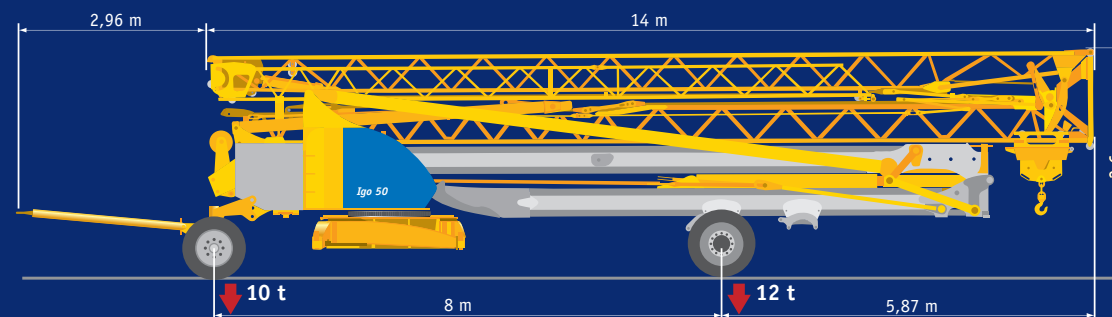

Igo 50

POTAIN 

Sempre più...

...vicini alla perfezione...

*40 metri di braccio
compatta al trasporto*

Possente

Caratteristiche eccezionali :

- 1100 kg a 40 m,
- 4000 kg a 15,7 m,
- Molteplici velocità di sollevamento : da 1,8 m/min con tiro in IV, a 66 m/min con tiro in II,
- Nuovo meccanismo di rotazione **RVF+** che consente di migliorare la frenata tramite inversione di comando (contro-rotazione),
- Possibilità di avere diverse configurazioni di braccio :
 - Braccio impennato a 8° o 20°,
 - Braccio ripiegato o montato parzialmente (es.: 2000 kg a 28 m).

Manitowoc
Crane CARE

www.manitowoccrane.com

Compatta

Assetto di trasporto adattabile alle vostre esigenze :

- Gru perfettamente compatta al trasporto (nella sagoma autorizzata per un rimorchio ribassato standard) :

- Ripartizione ottimale del peso a rimorchio o semi-rimorchio :

- Zavorra di base inclusa nella sagoma di trasporto,
- Rilevante altezza del carro rispetto al suolo.

► 12 piastre di cemento da posizionare con l'aiuto del falcone idraulico di autozavorramento (optional).