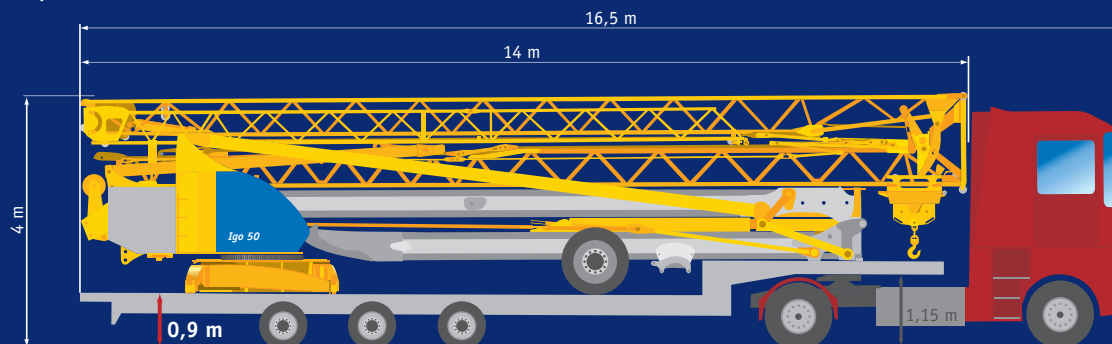

Igo 50

POTAIN 

Sempre più...

...vicini alla perfezione...

*40 metri di braccio
compatta al trasporto*

Possente

Caratteristiche eccezionali :

- 1100 kg a 40 m,
- 4000 kg a 15,7 m,
- Molteplici velocità di sollevamento : da 1,8 m/min con tiro in IV, a 66 m/min con tiro in II,
- Nuovo meccanismo di rotazione **RVF+** che consente di migliorare la frenata tramite inversione di comando (contro-rotazione),
- Possibilità di avere diverse configurazioni di braccio :
 - Braccio impennato a 8° o 20°,
 - Braccio ripiegato o montato parzialmente (es.: 2000 kg a 28 m).

Manitowoc
Crane CARE

www.manitowoccrane.com

Compatta

Assetto di trasporto adattabile alle vostre esigenze :

- Gru perfettamente compatta al trasporto (nella sagoma autorizzata per un rimorchio ribassato standard) :

- Ripartizione ottimale del peso a rimorchio o semi-rimorchio :

- Zavorra di base inclusa nella sagoma di trasporto,
- Rilevante altezza del carro rispetto al suolo.

► 12 piastre di cemento da posizionare con l'aiuto del falcone idraulico di autozavorramento (optional).